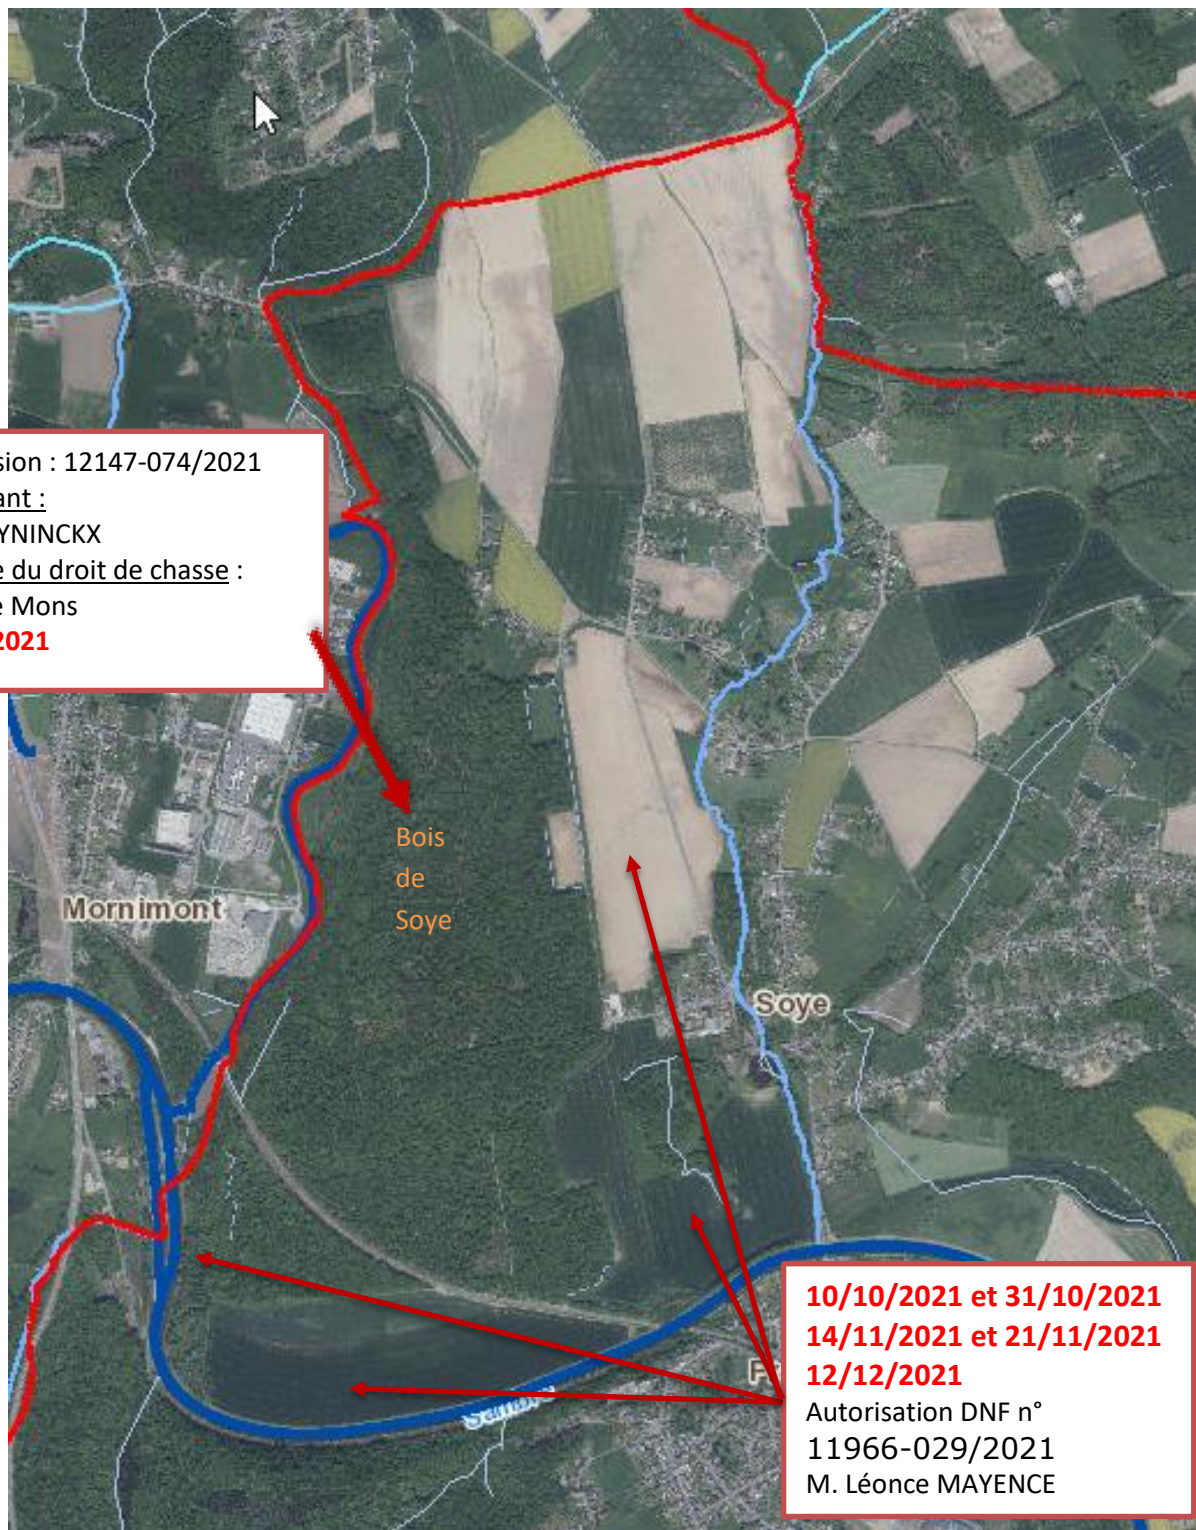

Dates des battues de chasse sur Floreffe (Soye)

Agent des Forêts :
Didier DESHAYES
0477/78 15 46

Véhicule de
surveillance :
0477/724 001