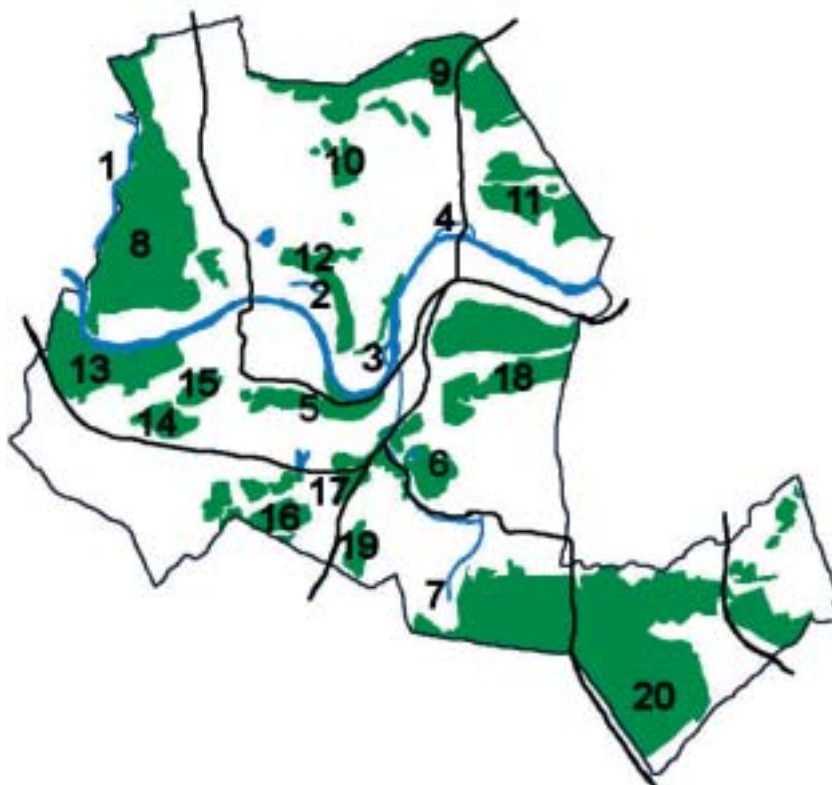

Si vous souhaitez d'autres renseignements sur le profil, la physionomie et l'histoire de la commune de Floreffe, ainsi que sur les chiffres clés concernant sa population, son territoire, son économie,

consultez le site www.floreffe.be

(=> commune => Floreffe)

ou téléphonez au 081/44 89 01.

LES SITES NATURELS ET LES BOIS

Les sites Natura 2000 couvrent environ 60 hectares. 29% du territoire de la commune sont boisés.

SITES NATURA 2000

1. Noüe de Soye-Mornimont
2. Noüe des 3 Bonniers
3. Noüe de Mauditienne
4. Noüe de Floriffoux
5. Bois du Nangot
6. Bois de Gobiermont et Dolomie
7. Ruisseau de Floreffe (au-dessus de Buzet)

BOIS

8. Bois de Soye
9. Bois de Namur, du Poujoux et du Roi
10. Bois du Skerpia
11. Bois de Floriffoux
12. Bois Planté
13. Bois de Roly et de Gilet
14. Bois de Burtonsपो
15. Bois de Mouchaumont
16. Bois de Chaumont
17. Bois de la Ville
18. Bois de Forêt
19. Bois de Naugimont
20. Bois du Duc – Haute Marlagne