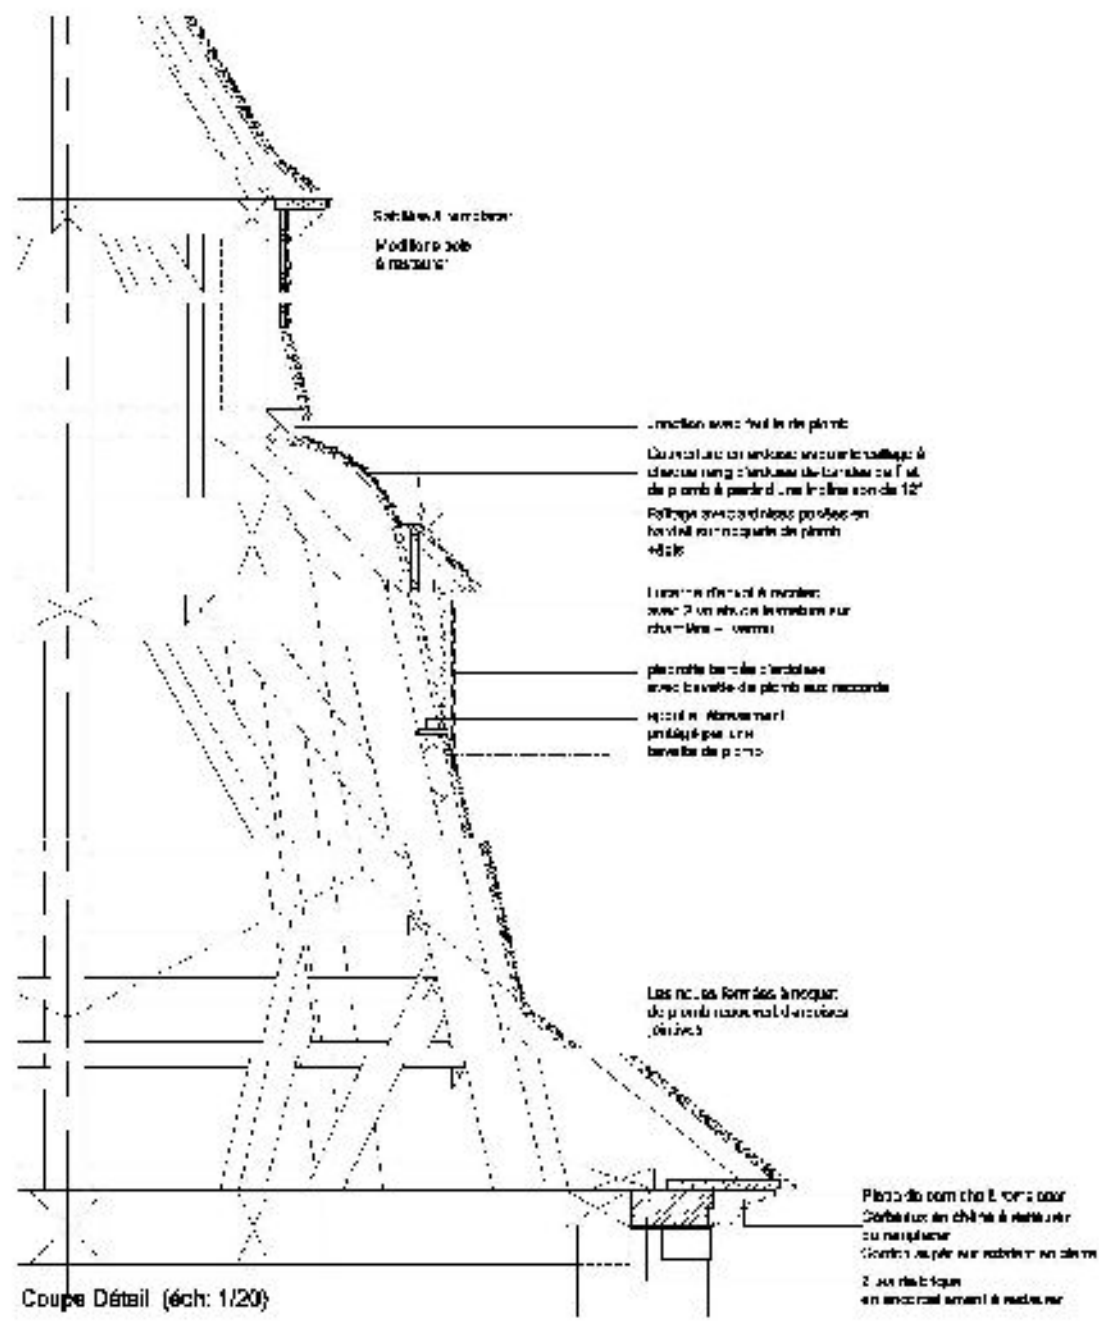

Vue depuis l'abbaye

Plan d'eau situation projetée

Profil général

Vue depuis le plan d'eau

Elévation Sud

Coupe du colombier

Façade Sud

Porte d'accès d'origine

Table d'envol

Coupe Détail (éch: 1/20)

Toiture existante

Charpente existante