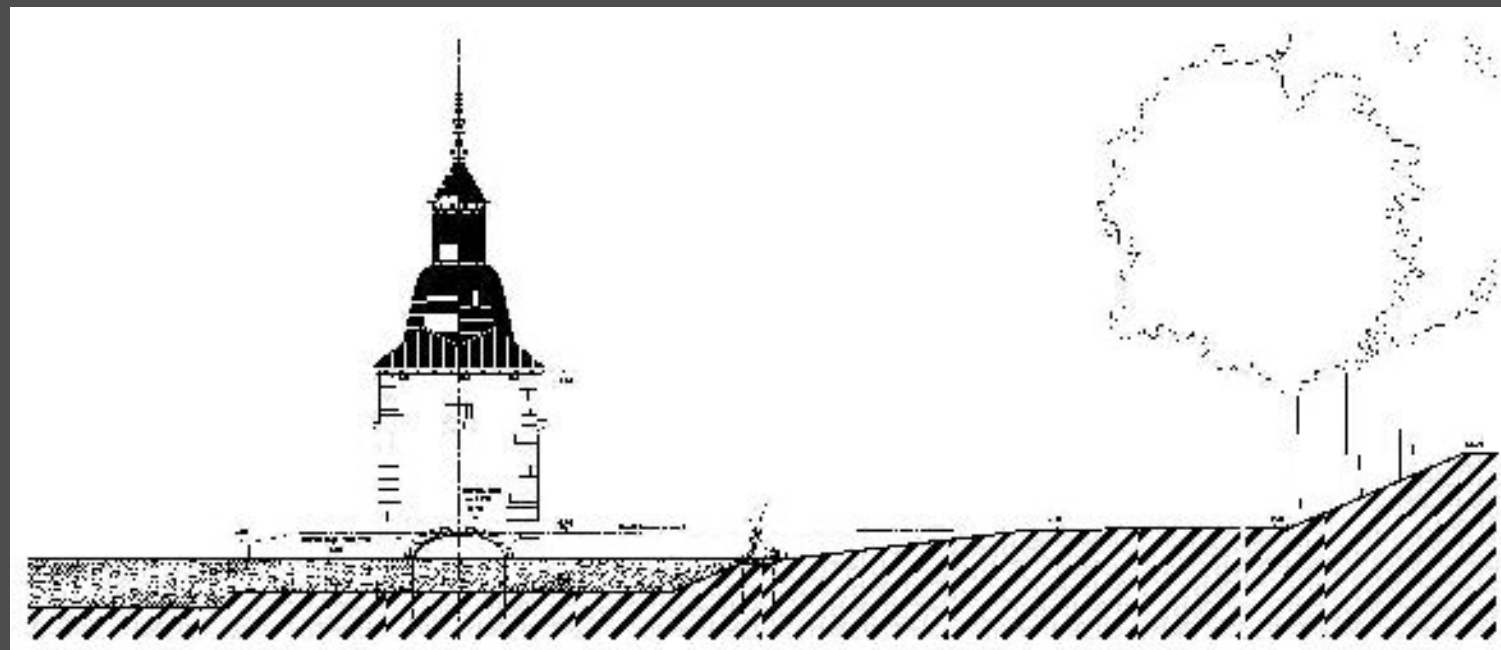

Vue depuis l'abbaye

Plan d'eau situation projetée

Profil général

Vue depuis le plan d'eau

Elévation Sud

Coupe du colombier

Façade Sud

Porte d'accès d'origine

Table d'envol

Coupe Détail (éch: 1/20)

Toiture existante

Charpente existante