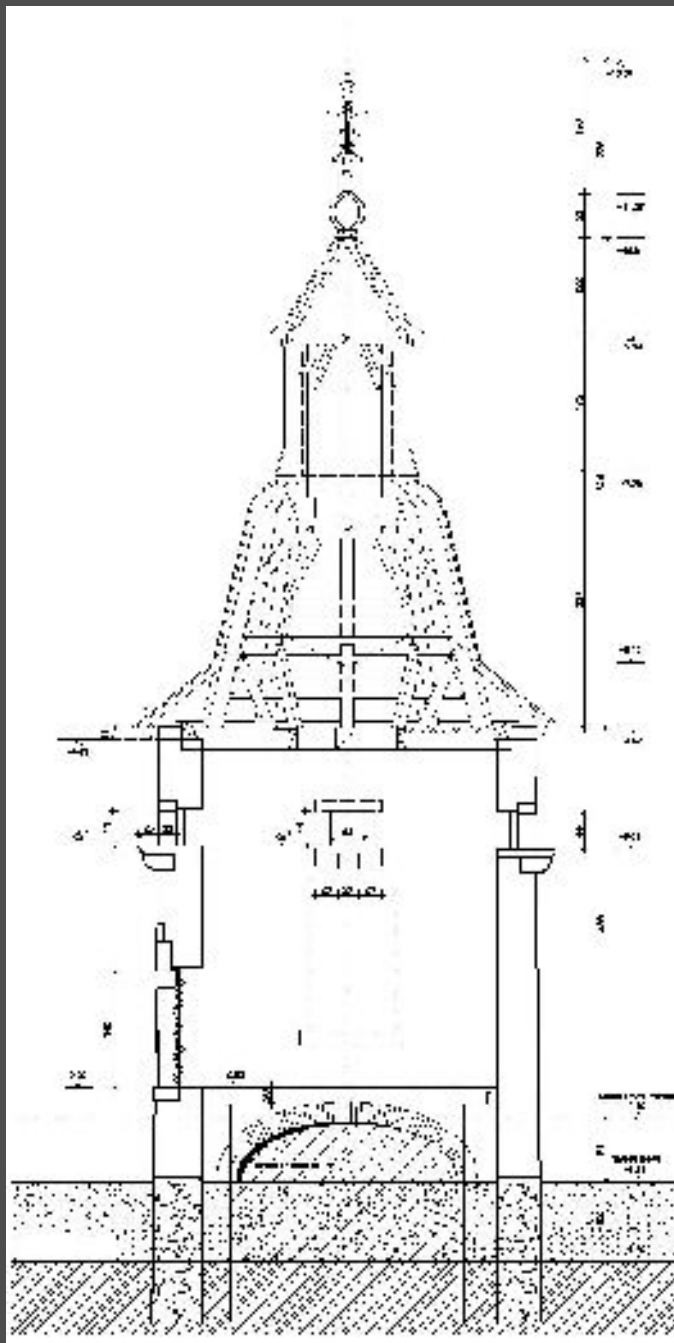

Vue depuis l'abbaye

Plan d'eau situation projetée

Profil général

Vue depuis le plan d'eau

Elévation Sud

Coupe du colombier

Façade Sud

Porte d'accès d'origine

Table d'envol

Coupe Détail (éch: 1/20)

Toiture existante

Charpente existante