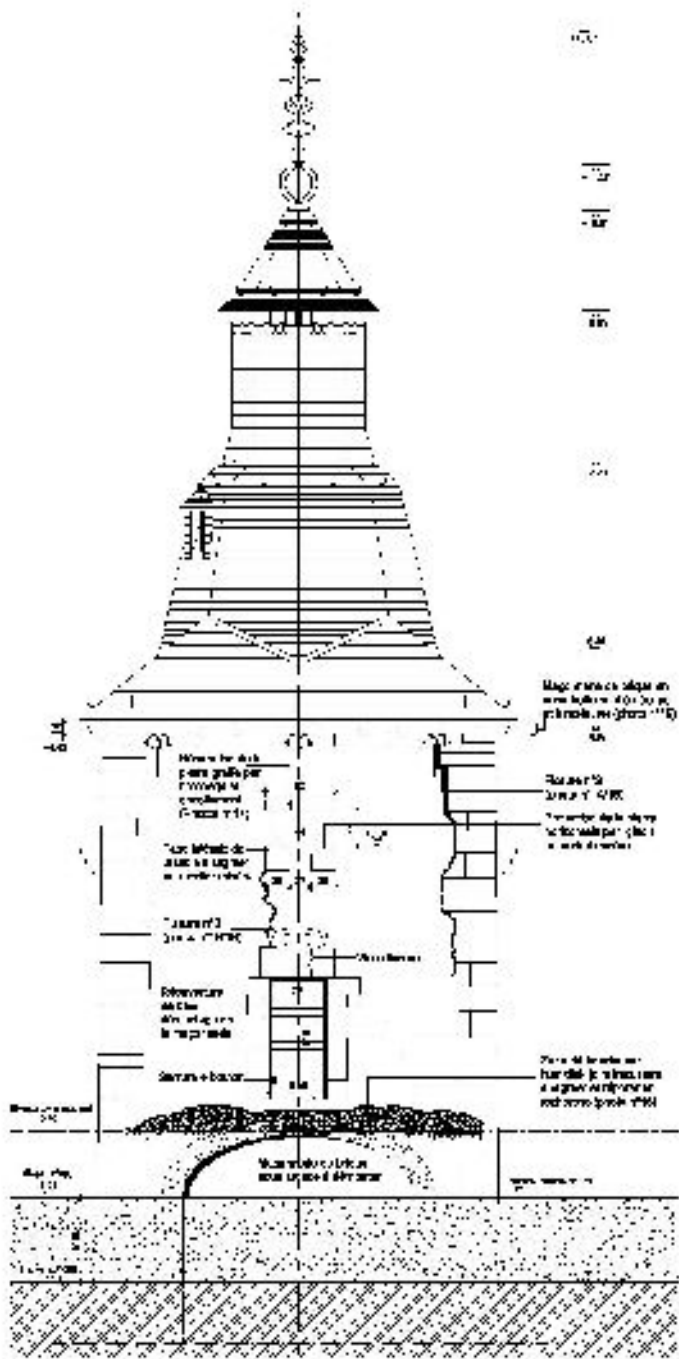

Vue depuis l'abbaye

Plan d'eau situation projetée

Profil général

Vue depuis le plan d'eau

Elévation Sud

Coupe du colombier

Façade Sud

Porte d'accès d'origine

Table d'envol

Coupe Détail (éch: 1/20)

Toiture existante

Charpente existante