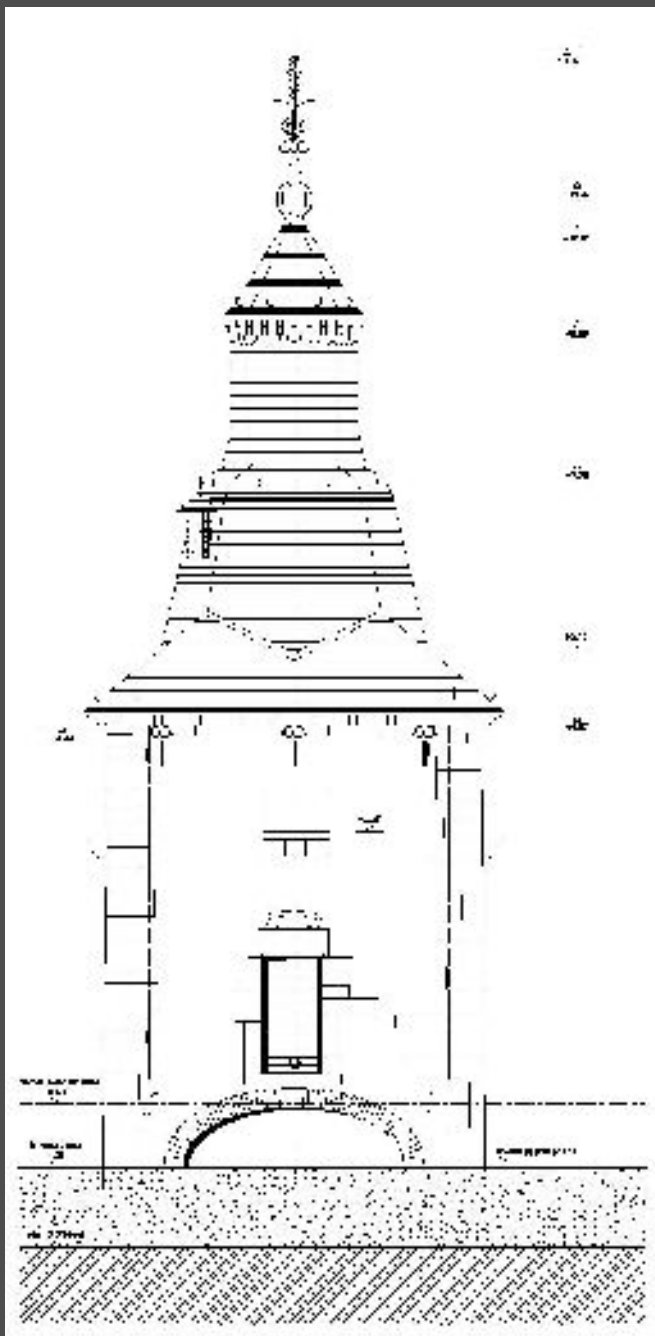

Vue depuis l'abbaye

Plan d'eau situation projetée

Profil général

Vue depuis le plan d'eau

Elévation Sud

Coupe du colombier

Façade Sud

Porte d'accès d'origine

Table d'envol

Coupe Détail (éch: 1/20)

Toiture existante

Charpente existante