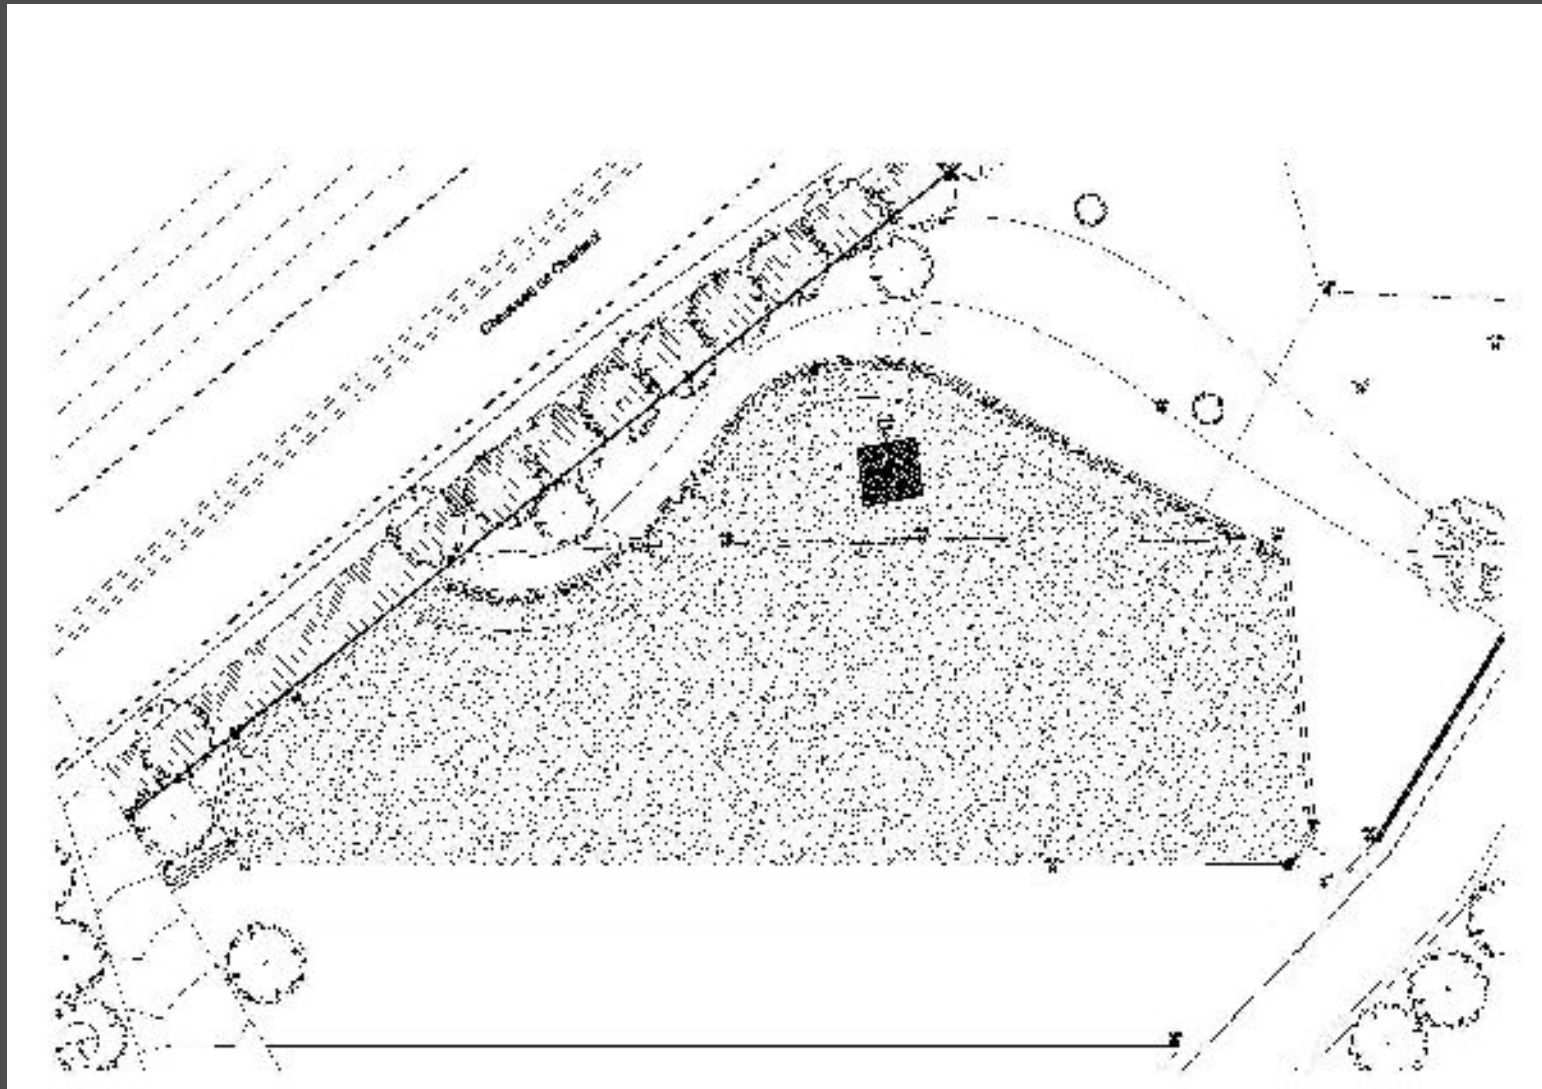

## **ANCIEN COLOMBIER DE L'ABBAYE DE FLOREFFE**

---

Restauration du Colombier et Aménagement paysager du plan d'eau

15 octobre 2007

---

Atelier d'architecture Thierry Lanotte sprl : Th. Lanotte, D. Goderniaux, S. Goffinet  
[www.atelierlanotte.be](http://www.atelierlanotte.be)

Vue depuis l'abbaye

Plan d'eau situation projetée

Profil général

Vue depuis le plan d'eau

Elévation Sud

Coupe du colombier

Façade Sud

Porte d'accès d'origine

Table d'envol

Coupe Détail (éch: 1/20)

Toiture existante

Charpente existante